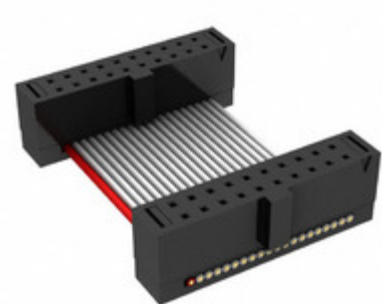

## FFSD-10-D-05.00-01-S-N-RW

Obrázky jsou pouze orientační.  
Podrobné informace o produktu naleznete v části Technické údaje produktu.

Koupit FFSD-10-D-05.00-01-S-N-RW s důvěrou od Component-World.HK, 1 rok záruka

**Part Number:** [FFSD-10-D-05.00-01-S-N-RW](#)

**Výrobce:** [Samtec, Inc.](#)

**Popis:** .050 X .050 C.L. FEMALE IDC ASSE

**Datový list:** [FFSD Series Datasheet](#)  
[FFSD-xx-x-xx.xx-01-x-x-zzz Drawing](#)

### PARAMETR PRODUKTU

<b>Part Number</b>	FFSD-10-D-05.00-01-S-N-RW	<b>Výrobce</b>	<a href="#">Samtec, Inc.</a>
<b>Popis</b>	.050 X .050 C.L. FEMALE IDC ASSE	<b>Stav volného vedení / RoHS</b>	Bez olova / V souladu RoHS
<b>Dostupné množství</b>	8864 pcs	<b>Datový list</b>	<a href="#">FFSD Series Datasheet</a> <a href="#">FFSD-xx-x-xx.xx-01-x-x-zzz Drawing</a>
<b>Kategorie</b>	<a href="#">Sestavy kabelů</a>	<b>Série</b>	*
<b>Výrobní standardní doba výroby</b>	3 Weeks	<b>Stav volného vedení / RoHS</b>	Lead free / RoHS Compliant
<b>Detailní popis</b>	Position Cable Assembly Rectangular		

Component-World.com je spolehlivý distributor elektronických součástek. Specializujeme se na všechny elektronické komponenty řady Samtec, Inc.. Máme 8864 kusy Samtec, Inc. FFSD-10-D-05.00-01-S-N-RW na skladě dostupných. Vyžádejte si citát z distributora součástí elektroniky na Component-World.com, náš prodejní tým vás bude kontaktovat do 24 hodin.